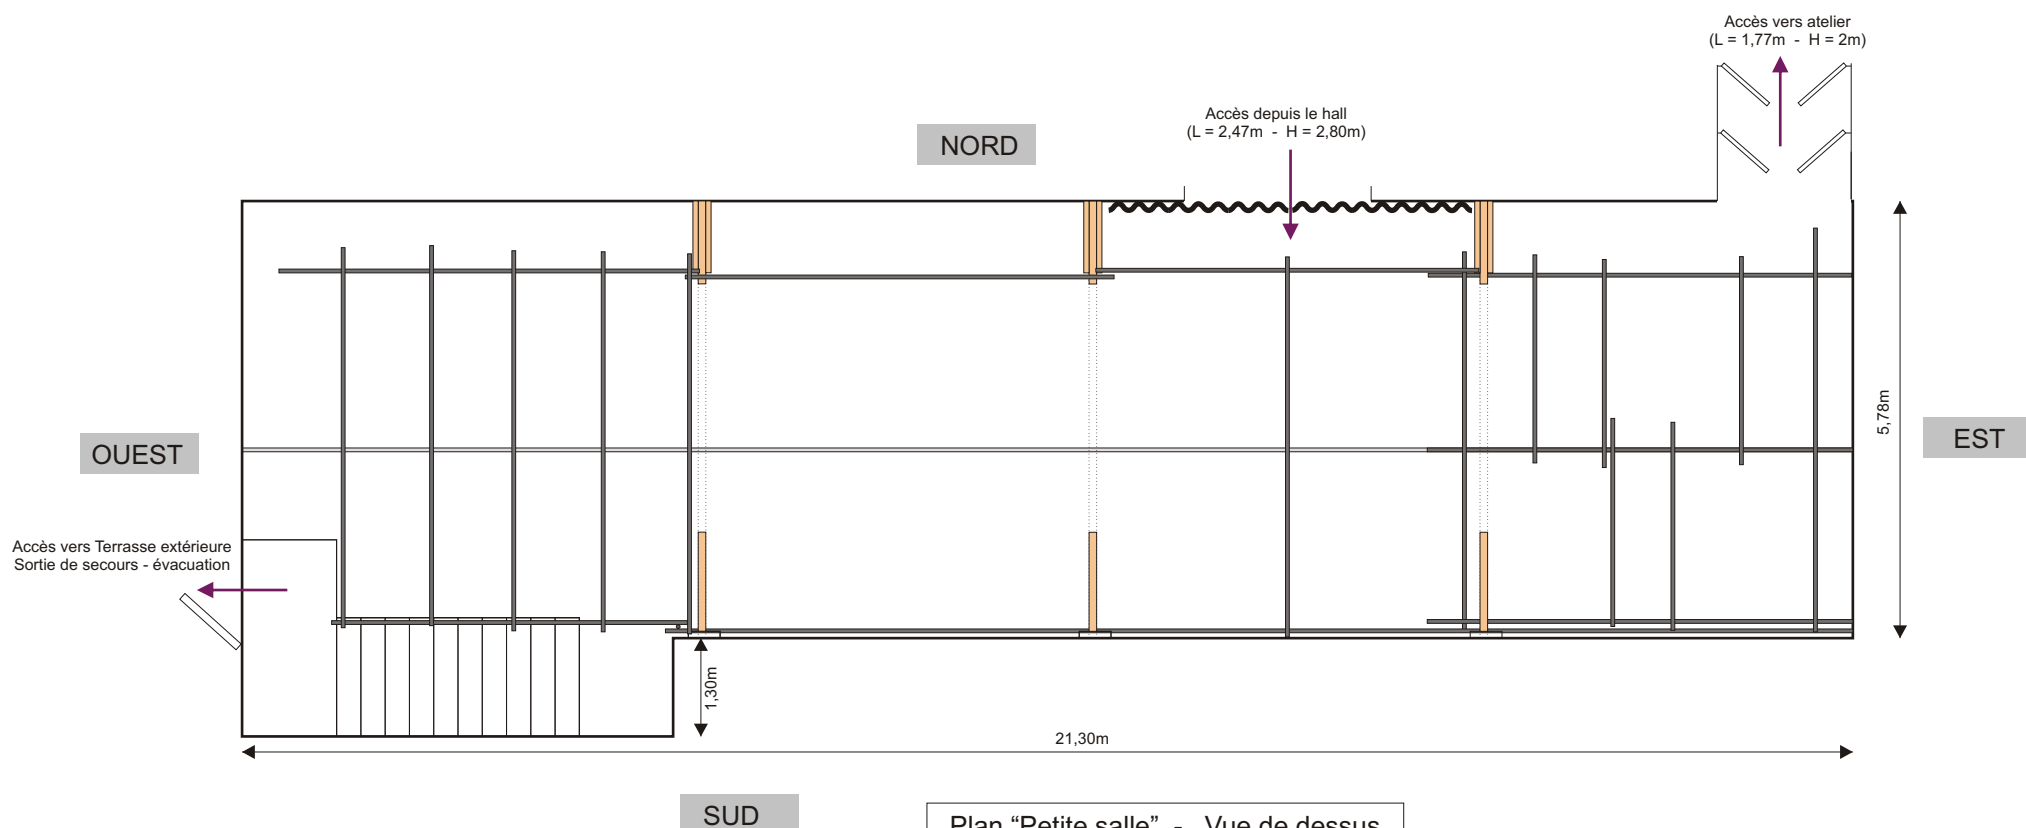

Vélo Théâtre - Petite Salle

Echelle : 1/100

gerard.nuel@gmail.com 03-2016

- Tubes aciers 50mm
- Fermes charpente
- Pendrillons

Plan "Petite salle" - Vue Est

Plan "Petite salle" - Vue de dessus