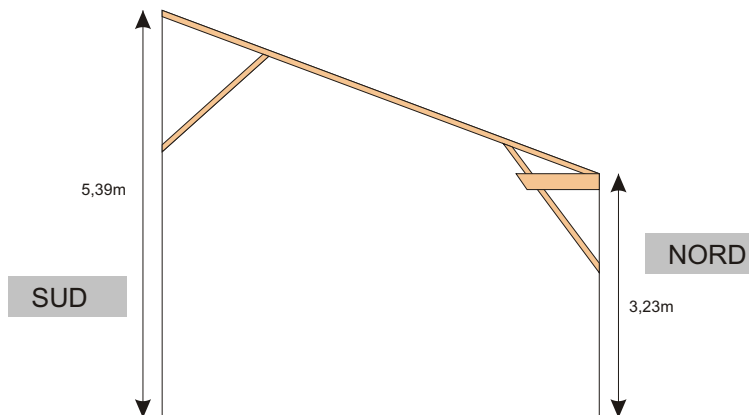

Vélo Théâtre - Petite Salle

Echelle : 1/100

gerard.nuel@gmail.com 03-2016

- Tubes aciers 50mm
- Fermes charpente
- Pendrillons

Plan "Petite salle" - Vue Est

Plan "Petite salle" - Vue de dessus